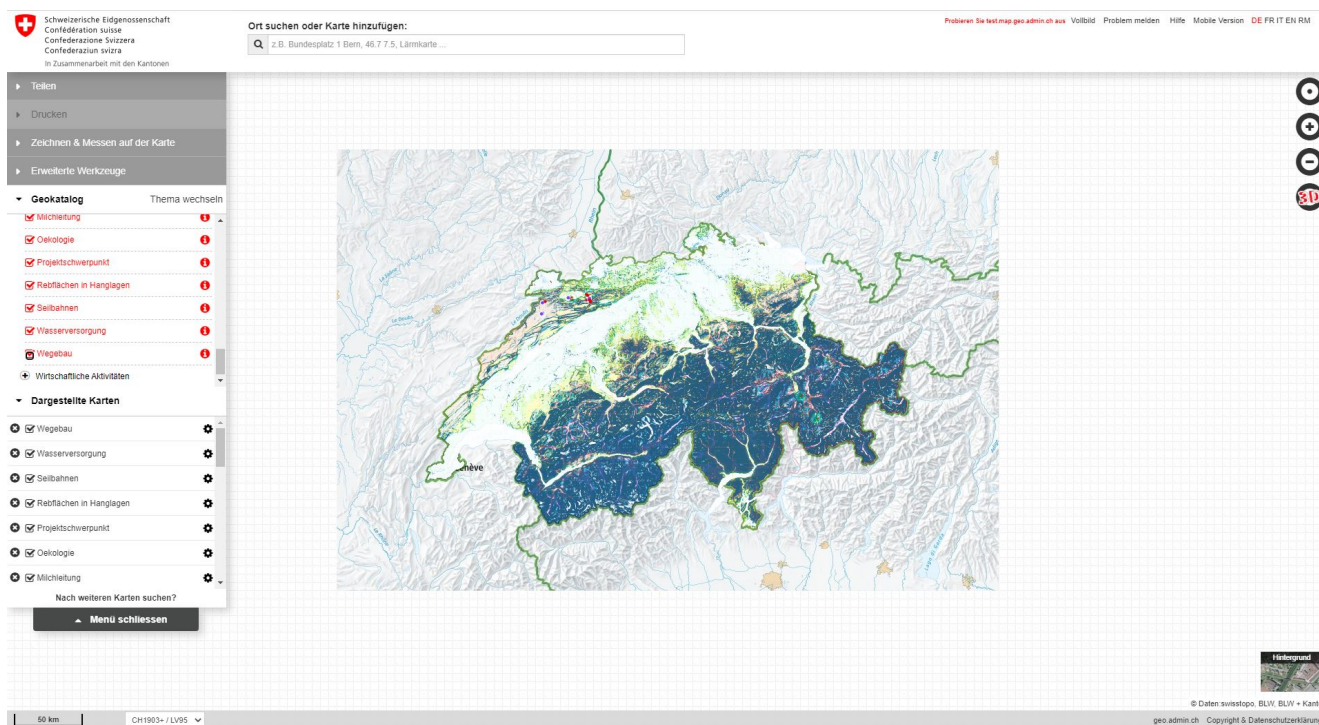

# Diverse Layer auf der digitalen Karte des Bundes zum Thema Landwirtschaft

sehen Sie im Geokatalog (gemäss eCH Standard) unterschiedlichste **Layer (Geodaten) des Bundesamtes für Landwirtschaft, der swisstopo und den Kantone**n auf dem digitalen Kartenviewer des Bundes:

Link auf die Karte