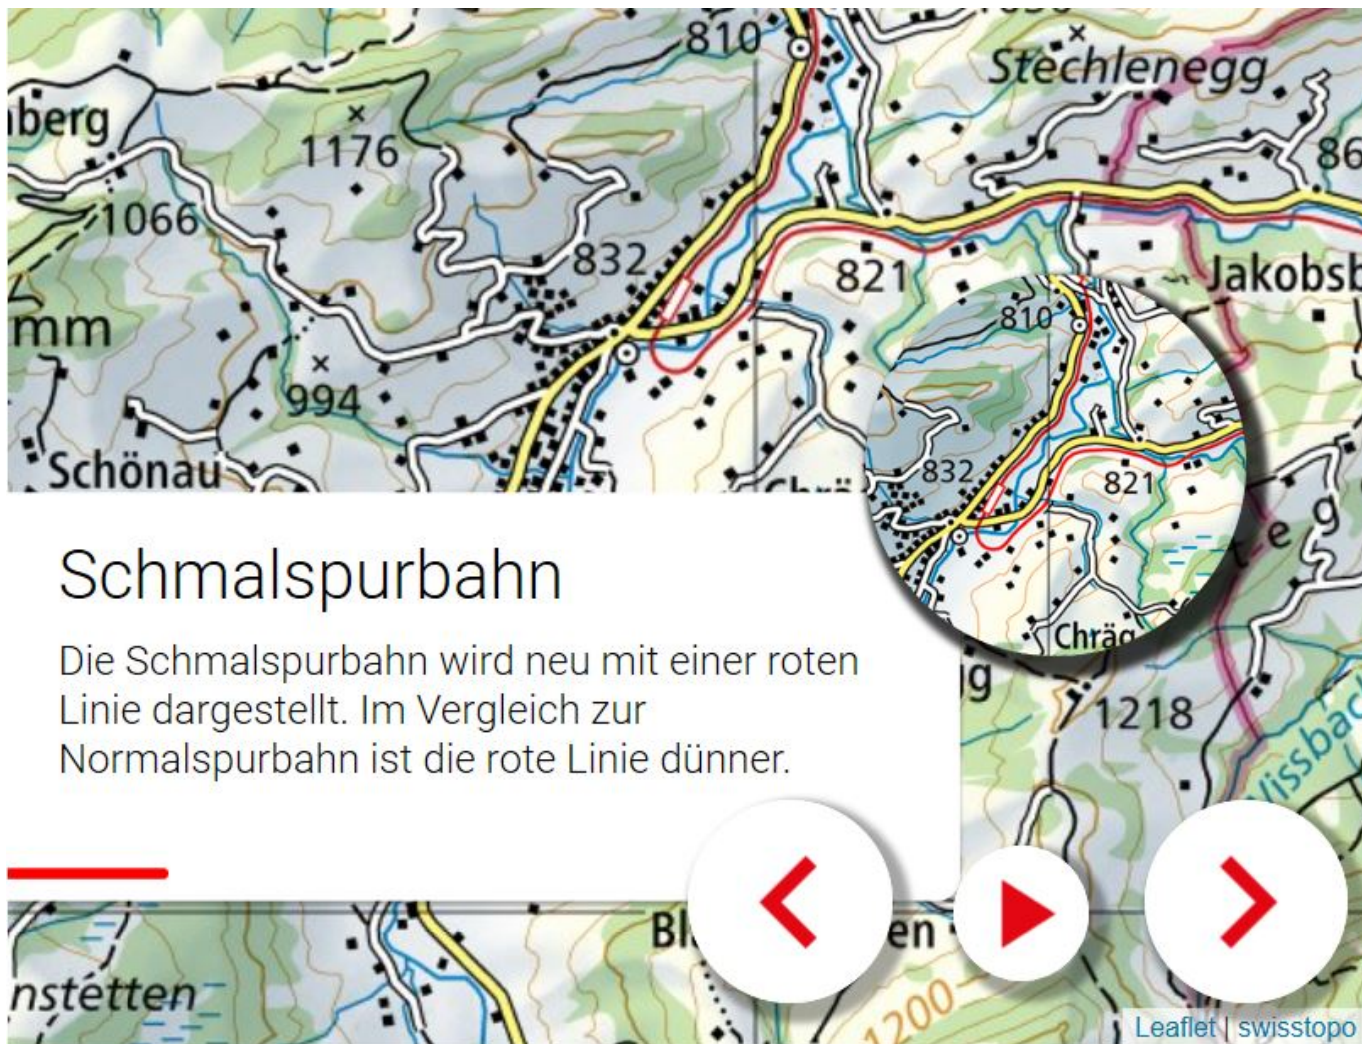

StoryMaps - Aktuell: Vergleich alte und neue Landeskarten von swisstopo 1: 100 000!

StoryMaps - Aktuell: Vergleich alte und neue Landeskarten 1: 100 000!

StoryMaps ist eine Darstellung intelligenter Webkarten zu interessanten Themen (storytelling): Information, Lehre, Unterhaltung und Inspiration zur Verwendung der Geodaten stehen im Mittelpunkt.

Aktuell: Änderungen in der Landeskarte

Diese StoryMap ermöglicht Ihnen den Vergleich der neuen mit der alten Landeskarte 1:100 000.

Sehen Sie durch die "Lupe", wie sich die Signatur verändert. Von der alten und dann zur neuen Signatur.

[Die alte Signatur der Schmalspurbahn ohne rote Linie und neue Signatur der](#)

[Landeskarte](#) mit:

Schmalspurbahn

Die Schmalspurbahn wird neu mit einer roten Linie dargestellt. Im Vergleich zur Normalspurbahn ist die rote Linie dünner.

- Zu den Landeskarten 1:100 000

[Link zu den StoryMaps, insbesondere der Neuen zur LK 1: 100 000 von swisstopo](#)