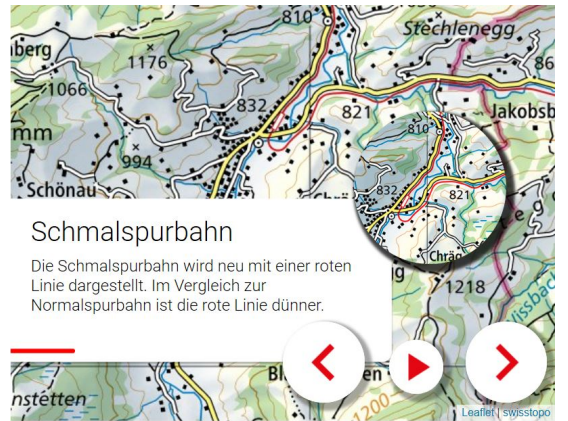


StoryMaps - Aktuell: Vergleich alte und neue Landeskarten von swisstopo 1: 100 000!

Author : Brandt

Date : 16-12-2019

StoryMaps - Aktuell: Vergleich alte und neue Landeskarten 1: 100 000!

StoryMaps ist eine Darstellung intelligenter Webkarten zu interessanten Themen (storytelling): Information, Lehre, Unterhaltung und Inspiration zur Verwendung der Geodaten stehen im Mittelpunkt.

Aktuell: Änderungen in der Landeskarte

Diese StoryMap ermöglicht Ihnen den Vergleich der neuen mit der alten Landeskarte 1:100 000.

Sehen Sie durch die "Lupe", wie sich die Signatur verändert. Von der alten und dann zur neuen Signatur.

[Die alte Signatur der Schmalspurbahn ohne rote Linie und neue Signatur der Landeskarte mit:](#)

▪ Zu den Landeskarten 1:100 000

[Link zu den StoryMaps, insbesondere der Neuen zur LK 1: 100 000 von swisstopo](#)